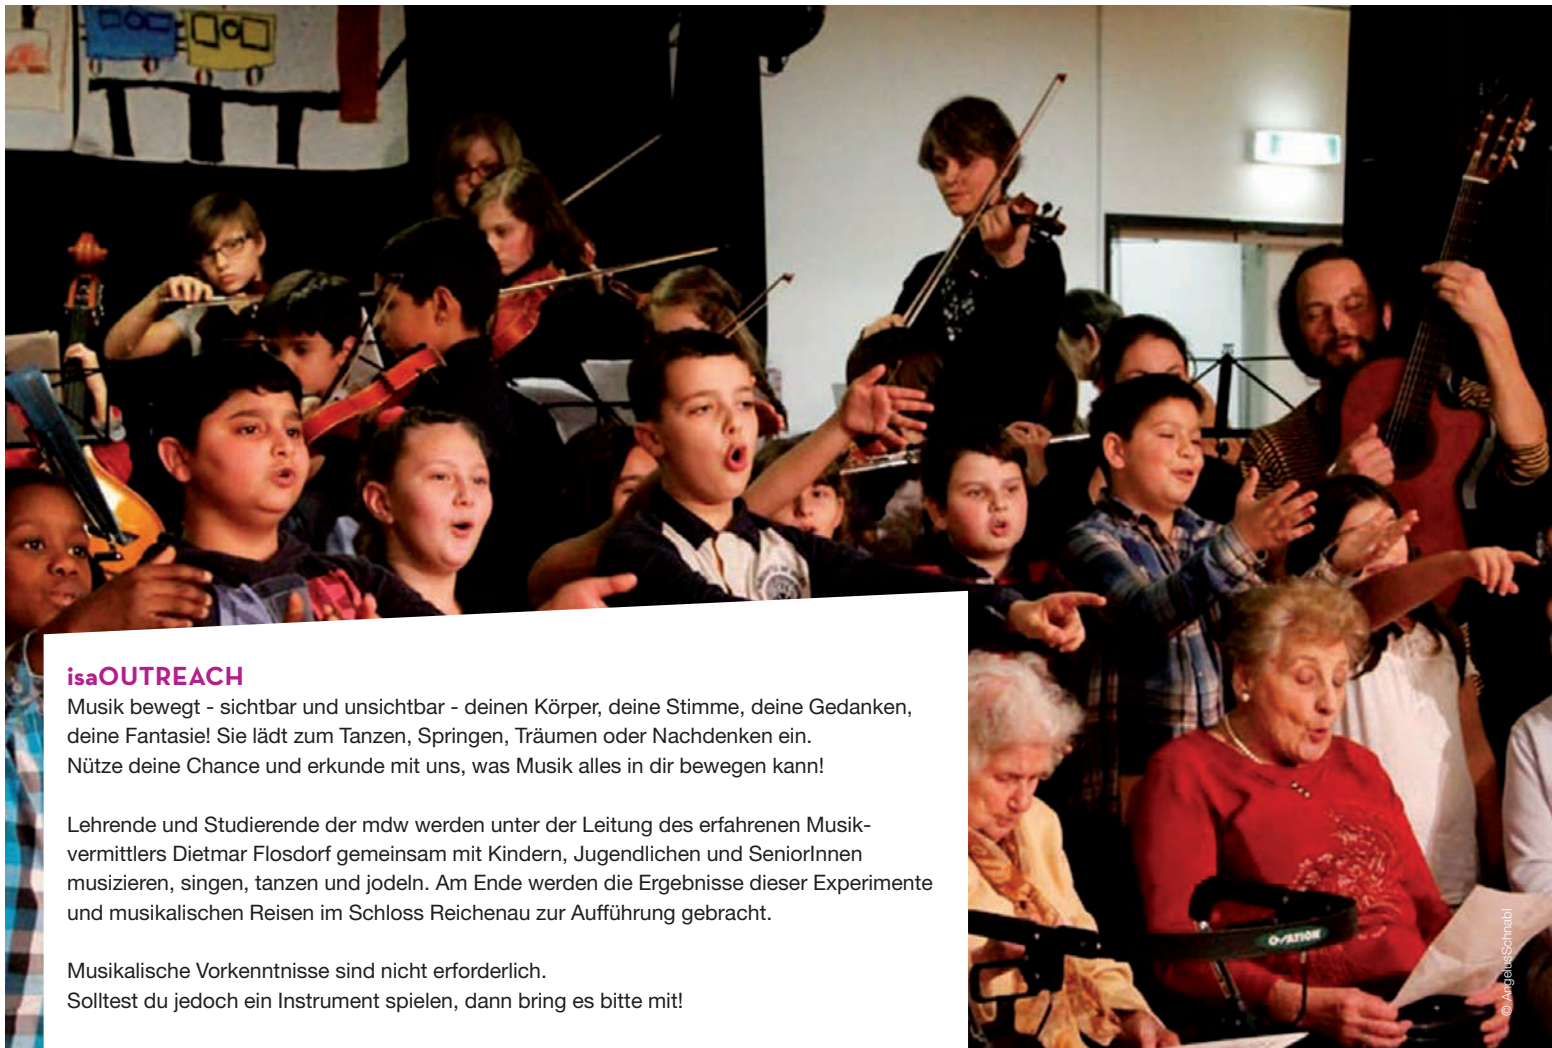

isaOUTREACH

Musik bewegt - sichtbar und unsichtbar - deinen Körper, deine Stimme, deine Gedanken, deine Fantasie! Sie lädt zum Tanzen, Springen, Träumen oder Nachdenken ein. Nütze deine Chance und erkunde mit uns, was Musik alles in dir bewegen kann!

Lehrende und Studierende der mdw werden unter der Leitung des erfahrenen Musikvermittlers Dietmar Flosdorf gemeinsam mit Kindern, Jugendlichen und SeniorInnen musizieren, singen, tanzen und jodeln. Am Ende werden die Ergebnisse dieser Experimente und musikalischen Reisen im Schloss Reichenau zur Aufführung gebracht.

Musikalische Vorkenntnisse sind nicht erforderlich.
Solltest du jedoch ein Instrument spielen, dann bring es bitte mit!